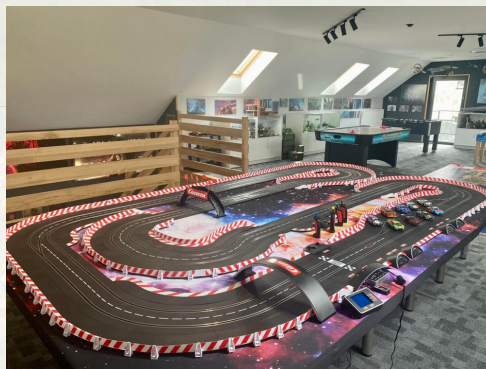

ARENA MOCY Sieraków 77 k/Dobczyc

tel. 506 018 120

501 134 657

3 hektary zagospodarowanej przestrzeni

Paintball, survival, auta zdalnie sterowane